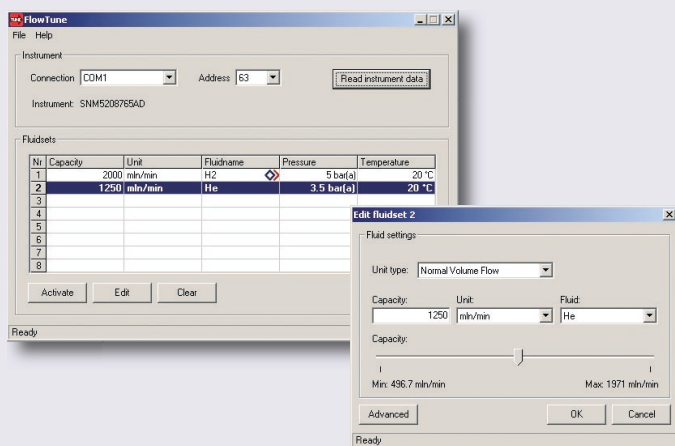

> Особенности

- измерение и регулирование расхода газа в диапазонах от 0...1 мл_n/мин до 0...1800 л_n/мин в рамках одной серии
- гибкая возможность изменения вида газа и диапазона расходов
- бесплатное, простое в использовании программное обеспечение
- высокая точность и воспроизводимость
- высокая скорость измерений и малое время отклика
- аналоговый и цифровые интерфейсы: RS232, DeviceNet™, Profibus-DP®, Modbus или FLOW-BUS

По вопросам продаж и поддержки обращайтесь:

Волгоград +7 (8442) 45-94-42
Екатеринбург +7 (343) 302-14-75
Ижевск +7 (3412) 20-90-75
Казань +7 (843) 207-19-05

Краснодар +7 (861) 238-86-59
Красноярск +7 (391) 989-82-67
Москва +7 (499) 404-24-72
Ниж.Новгород +7 (831) 200-34-65

Новосибирск +7 (383) 235-95-48
Омск +7 (381) 299-16-70
Пермь +7 (342) 233-81-65
Ростов-на-Дону +7 (863) 309-14-65

Самара +7 (846) 219-28-25
Санкт-Петербург +7 (812) 660-57-09
Саратов +7 (845) 239-86-35
Сочи +7 (862) 279-22-65

сайт: bronkhorst.pro-solution.ru | эл. почта: brk@pro-solution.ru
телефон: 8 800 511 88 70